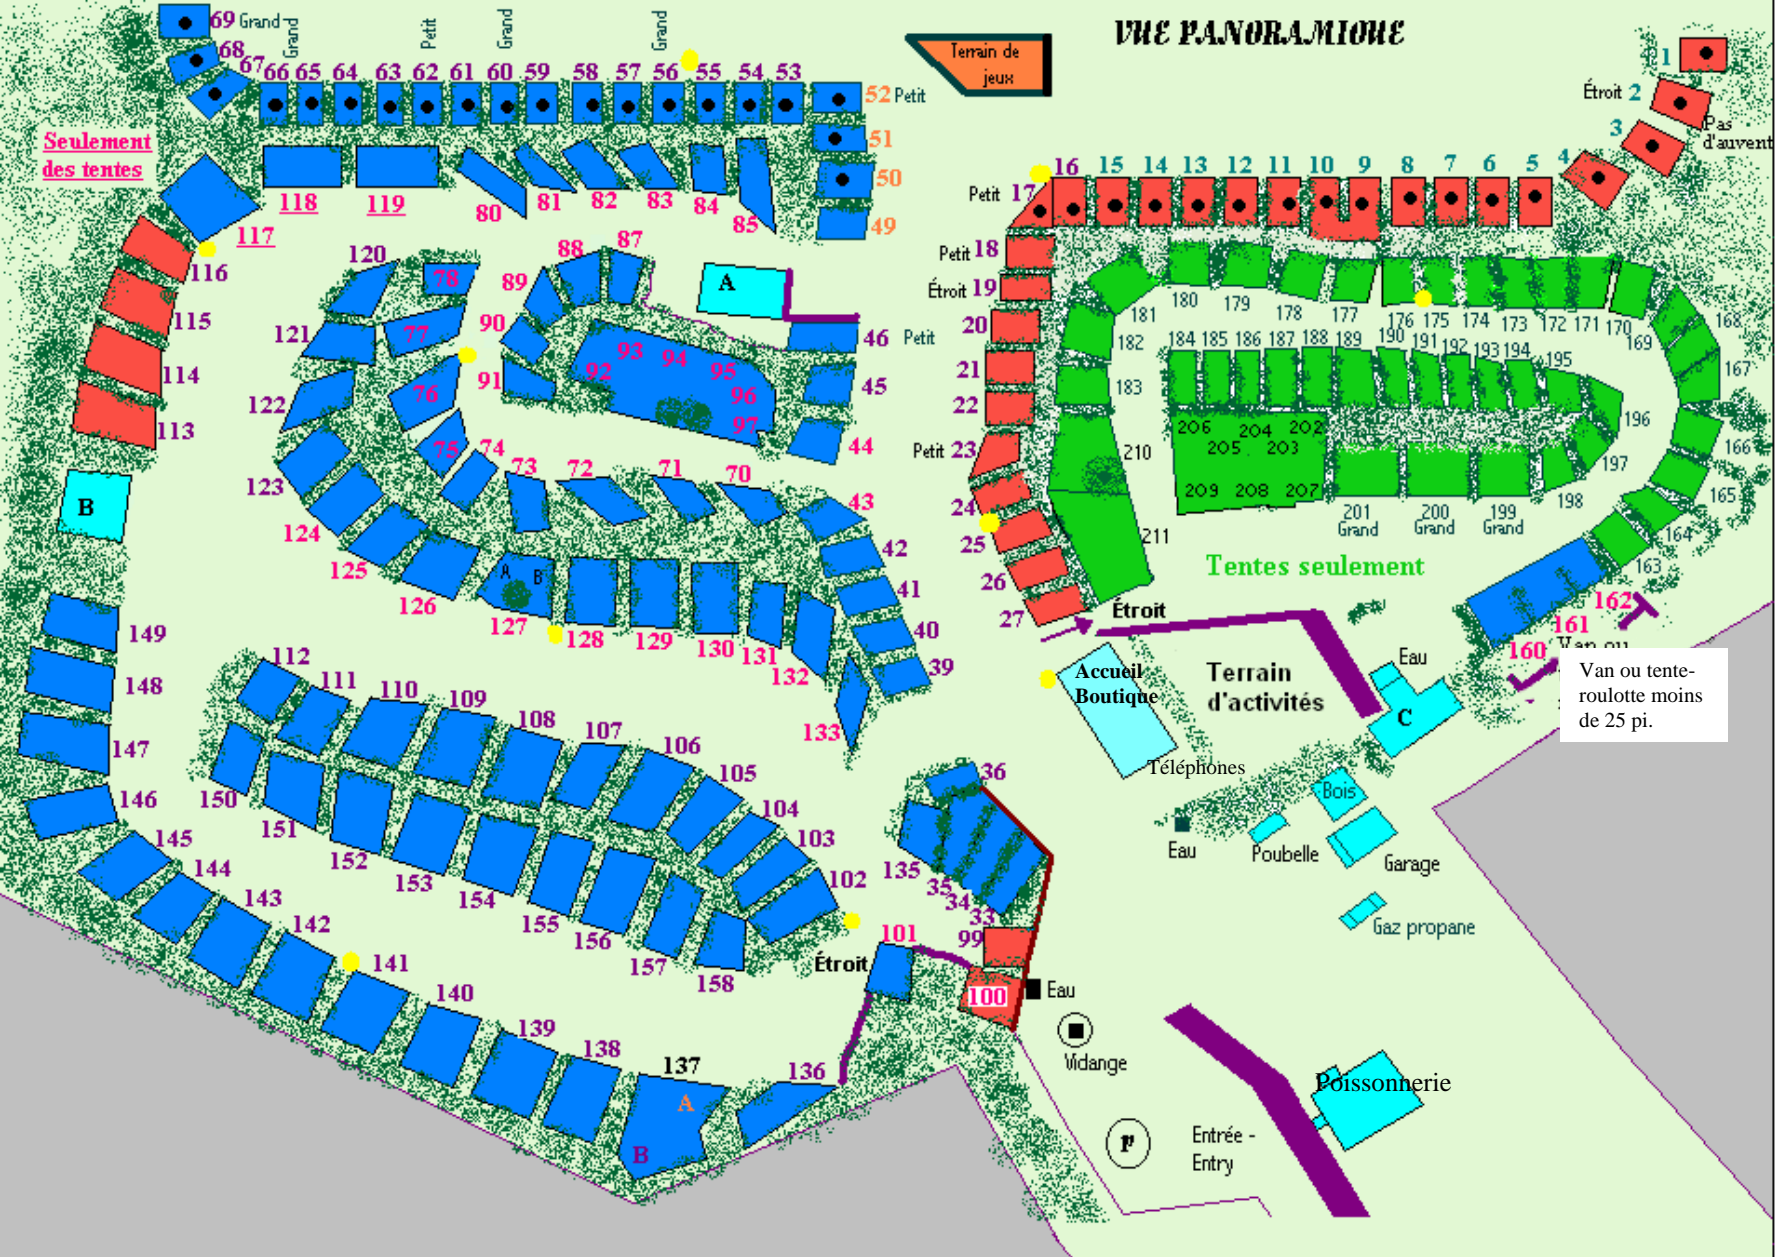

# CAMPING TADOUSSAC

Sur les terrains 50 à 69, seulement les tentes, tentes-roulottes et quelques vans de moins de 21 pieds sont permises sur certains sites.

## Légende

- 3 services
- 2 services
- 1 service (pelouse)
- Vue panoramique
- # 15 ampères
- # 20 ampères
- # 30 ampères
- # 50 ampères
- A Salle communautaire  
Buanderie  
Téléphones  
Toilettes  
Douches
- B Toilettes  
Douches
- C Toilettes  
Douches  
Buanderie
- P Stationnement
- Lampadaires

Vers Baie-Comeau - Route 138 - Vers Québec